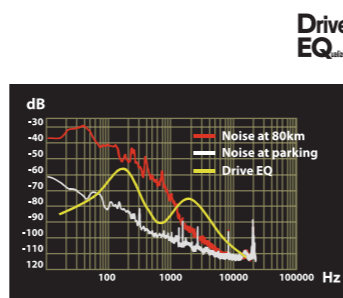

DRIVE EQ

Poiché copre buona parte del segnale musicale, il rumore della strada è nemico di tutti i sistemi di car audio. Per risolvere questo problema, Kenwood ha sviluppato la tecnologia Drive EQ che, potenziando determinate frequenze, compensa l'impatto del rumore.

Drive EQ