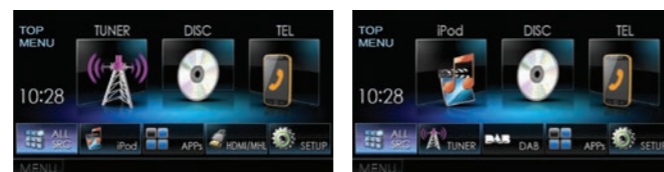

HDMI & MHL

Mediante un cavo opzionale è possibile collegare i dispositivi HDMI o MHL all'unità, per riprodurre file video dall'iPhone 5, dal Samsung Galaxy o da un altro smartphone Android.

iPhone True Mirroring

Android True Mirroring

PERSONALIZZAZIONE MENÙ

GUI facile e intuitiva per personalizzare le prime tre posizioni del menù. Basta scegliere l'opzione Personalizza Menù sotto Impostazioni e selezionare le posizioni preferite.