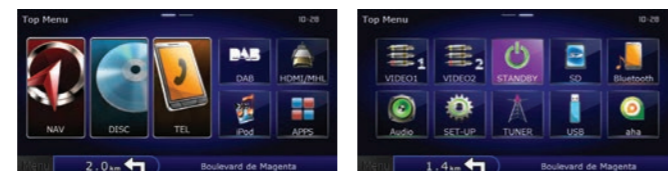

Network

Usa lo smartphone e collega Internet al tuo sistema multimediale.

Connessione digitale

Per tutte le esigenze digitali, collegati con le porte HDMI e MHL.

Tuner digitale

C'è più scelta con la nuova gamma di tuner digitali.

HDMI & MHL

Mediante un cavo opzionale è possibile collegare i dispositivi HDMI o MHL all'unità, per riprodurre file video dall'iPhone 5, dal Samsung Galaxy o da un altro smartphone Android.

iPhone True Mirroring

Android True Mirroring

TUNER DAB+ INTEGRATO **DAB+**

La tecnologia digitale DAB per la trasmissione delle stazioni radiofoniche genera un suono più pulito e nitido rispetto alle tecniche tradizionali AM e FM. Nel 2007, inoltre, è uscito l'upgrade DAB+, che offre una qualità audio più elevata e una ricezione migliore. Kenwood ha integrato il DAB+ nelle unità di navigazione DNX7250DAB, DNX4250DAB, DNX525DAB e DNX4230TR, per prestazioni decisamente superiori.

NUOVA INTERFACCIA DNX

La nuova interfaccia offre icone 3D più grandi, tre sorgenti preferite personalizzabili e una funzione di sfioramento simile a quella degli smartphone.

DRIVE EQ+ **Drive EQ+**

Poiché copre buona parte del segnale musicale, il rumore della strada è nemico di tutti i sistemi di car audio. Per risolvere questo problema, Kenwood ha sviluppato la tecnologia Drive EQ che, potenziando determinate frequenze, compensa l'impatto del rumore. Drive EQ+, in particolare, regola i bassi a seconda della velocità dell'auto, neutralizzando la perdita di suono.