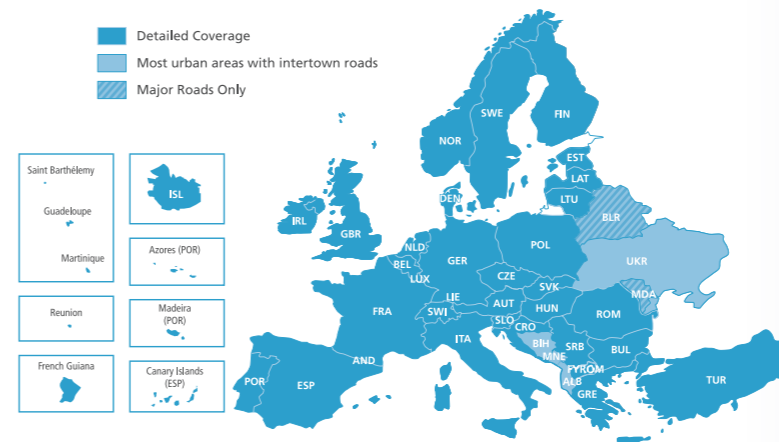

COPERTURA MAPPE

Per non perderti usando vecchie mappe, tieniti sempre aggiornato: scarica le ultime versioni sulla scheda SD e caricale sul tuo sistema di navigazione. Le mappe comprendono Andorra, Austria, Belgio, Città del Vaticano, Croazia, Danimarca, Estonia, Finlandia, Francia, Germania, Gibilterra, Grecia, Islanda, Italia, Kosovo, Lettonia, Lituania, Liechtenstein, Lussemburgo, Monaco, Montenegro, Norvegia, Paesi Bassi, Polonia, Portogallo, Regno Unito, Repubblica Ceca, Repubblica di Macedonia, Repubblica d'Irlanda, San Marino, Serbia, Slovacchia, Slovenia, Spagna, Svezia, Svizzera, Turchia, Ucraina, Ungheria.