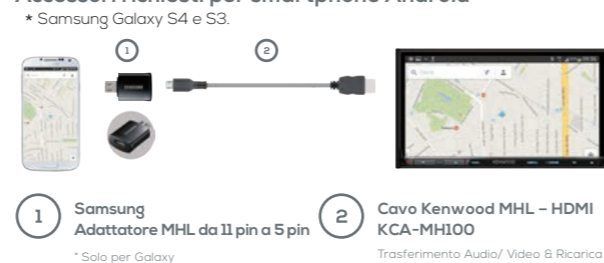

Accessori richiesti per smartphone Android

	HDMI/MHL	iPhone 4/4S		iPhone 5/5C/5S		Android
		Music	Music & Video	Music	Music & Video	Music & Video
CD Receivers						
KDC-BT92SD	-	KCA-IP102	-	KCA-IP103	-	-
KDC-BT73DAB	-	KCA-IP102	-	KCA-IP103	-	-
KDC-BT53U	-	KCA-IP102	-	KCA-IP103	-	-
KDC-5057SD	-	KCA-IP102	-	KCA-IP103	-	-
KDC-BT48DAB	-	KCA-IP102	-	KCA-IP103	-	-
KDC-DAB34U	-	KCA-IP102	-	KCA-IP103	-	-
KDC-BT44U	-	KCA-IP102	-	KCA-IP103	-	-
KDC-BT34U	-	KCA-IP102	-	KCA-IP103	-	-
KDC-461U	-	KCA-IP102	-	KCA-IP103	-	-
KDC-361U	-	KCA-IP102	-	KCA-IP103	-	-
KDC-261UB/UR	-	KCA-IP102	-	KCA-IP103	-	-
KDC-161UB/UR/UG	-	-	-	-	-	-
Digital Media Receivers						
KMM-302BT	-	KCA-IP102	-	KCA-IP103	-	-
KMM-BT34	-	KCA-IP102	-	KCA-IP103	-	-
KMM-361SD	-	KCA-IP102	-	KCA-IP103	-	-
KMM-261	-	KCA-IP102	-	KCA-IP103	-	-

TELECAMERA PER VISIONE POSTERIORE AVANZATA

La telecamera CMOS-320 per multivisualizzazione è dotata di un'unità per l'elaborazione delle immagini in grado di modificare gli angoli di visualizzazione e aumentare le opzioni, tra cui la vista angolare e l'aggiunta di linee guida grafiche all'immagine. Per passare da un'opzione all'altra, basta utilizzare il touch screen da un lettore compatibile DNN, DNX o DDX.