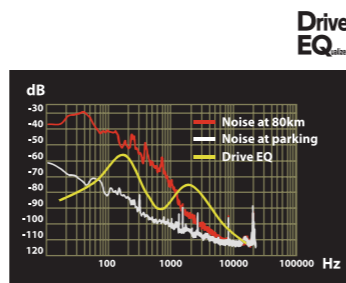

DRIVE EQ

Poiché copre buona parte del segnale musicale, il rumore della strada è nemico di tutti i sistemi di car audio. Per risolvere questo problema, Kenwood ha sviluppato la tecnologia Drive EQ che, potenziando determinate frequenze, compensa l'impatto del rumore.

INGRESSO USB & AUX FRONTALE

Per collegare un iPod o un altro lettore audio digitale si può utilizzare l'ingresso AUX, mentre l'ingresso USB serve per le memorie, per i lettori audio digitali compatibili o per l'iPod/iPhone. È dotato di coperchio scorrevole per la protezione dalla polvere ed è illuminato per una facile connessione del dispositivo esterno di notte.