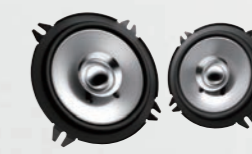

KFC-E1355

Speaker 130 mm a cono doppio da incasso

PEAK POWER
250w
RMS POWER
30W