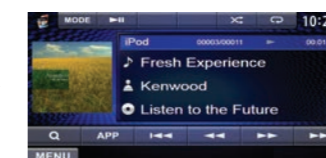

DDX4025DAB/BT

Monitor 6,1" WVGA con lettore DVD e Tuner DAB integrato

DAB+ solo con DNX4025DAB.

DDX3025

Monitor 6,1" WVGA con lettore DVD

TECNOLOGIA BLUETOOTH

Questa funzione fondamentale dell'intrattenimento per auto è sottoposta ad uno sviluppo tecnologico continuo. Dopo avere collegato il telefono, è possibile accedere alla rubrica, all'ultima chiamata e alle chiamate perse attraverso l'interfaccia grafica intuitiva dell'unità principale. Un'altra funzione attiva è la composizione vocale, presente nella maggior parte degli smartphone. Lo streaming audio avanzato, inoltre, rende il sistema ancora più attraente, permettendo di trasferire la musica senza soluzione di continuità.

Riproduzione musicale tramite streaming audio (A2DP/AVRCP)

Per trasmettere musica dal telefono o da altri dispositivi Bluetooth direttamente all'unità. Sono disponibili anche funzioni come la visualizzazione del titolo e la ricerca di un brano.

Composizione vocale/Siri Eyes Free

L'unità permette alla funzione di composizione vocale, presente nella maggior parte degli smartphone, di funzionare tramite Bluetooth.

RIPRODUZIONE MUSICA E VIDEO da iPod/iPhone

Tutti i sistemi di navigazione DDX sono iPod/iPhone friendly: cercare un brano musicale o il titolo di un film è un gioco da ragazzi grazie al pannello touch. Oltre alle ricerche convenzionali di playlist, artisti, album e generi, è possibile accedere a video musicali, programmi televisivi, film, ecc.

iPhone APP MODE

Con la modalità App per iPhone puoi sfruttare alcune App compatibili. La funzione App Mode consente all'unità principale di riprodurre file audio e video e offre alcune possibilità di gestione per varie applicazioni.

Specifiche